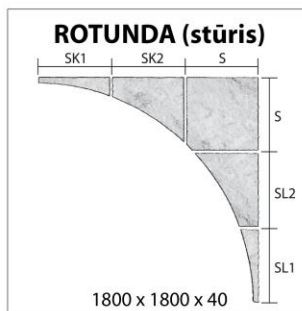

Izstrādājums	Izmēri (mm)		Svars (kg)	Komplekts	krāsains*	Cena EUR/gb	
	l x b	h				bez PVN 21%	ar PVN 21%
Rotunda kvadrāts	3600 x 3600	40	970.00	1	krāsains*	282.70	342.07
Rotunda aplis	R 1730	40	744.00	1	krāsains*	216.74	262.26
Rotunda stūris	1800 x 1800	40	56.5	1	krāsains*	22.50	27.23

ROTUNDA (apļa komplekti)					
Izstrādājums	Plākšņu skaits aplī (gb)	krāsains*	Cena EUR/gb		
			bez PVN 21%	ar PVN 21%	
Rotunda 1	4	krāsains*	1.68	2.03	
Rotunda 2	12	krāsains*	1.61	1.95	
Rotunda 3	20	krāsains*	1.61	1.95	
Rotunda 4	20	krāsains*	3.17	3.84	
Rotunda 5	20	krāsains*	5.12	6.20	

Betona krāsas * - gaiši pelēks, tumši pelēks, brūns, dzeltens