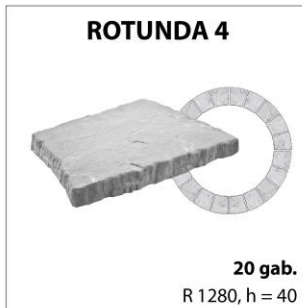

Izstrādājums	Izmēri (mm)		Svars (kg)	Komplekts	krāsains*	Cena EUR/gb	
	l x b	h				bez PVN 21%	ar PVN 21%
Rotunda kvadrāts	3600 x 3600	40	970.00	1	krāsains*	282.70	342.07
Rotunda aplis	R 1730	40	744.00	1	krāsains*	216.74	262.26
Rotunda stūris	1800 x 1800	40	56.5	1	krāsains*	22.50	27.23

ROTUNDA (apļa komplekti)					
Izstrādājums	Plākšņu skaits aplī (gb)	krāsains*	Cena EUR/gb		
			bez PVN 21%	ar PVN 21%	
Rotunda 1	4	krāsains*	1.68	2.03	
Rotunda 2	12	krāsains*	1.61	1.95	
Rotunda 3	20	krāsains*	1.61	1.95	
Rotunda 4	20	krāsains*	3.17	3.84	
Rotunda 5	20	krāsains*	5.12	6.20	

Betona krāsas * - gaiši pelēks, tumši pelēks, brūns, dzeltens