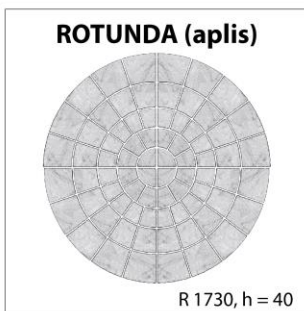

Izstrādājums	Izmēri (mm)		Svars (kg)	Komplekts	krāsains*	Cena EUR/gb	
	l x b	h				bez PVN 21%	ar PVN 21%
Rotunda kvadrāts	3600 x 3600	40	970.00	1	krāsains*	282.70	342.07
Rotunda aplis	R 1730	40	744.00	1	krāsains*	216.74	262.26
Rotunda stūris	1800 x 1800	40	56.5	1	krāsains*	22.50	27.23

ROTUNDA (apļa komplekti)					
Izstrādājums	Plākšņu skaits aplī (gb)	krāsains*	Cena EUR/gb		
			bez PVN 21%	ar PVN 21%	
Rotunda 1	4	krāsains*	1.68	2.03	
Rotunda 2	12	krāsains*	1.61	1.95	
Rotunda 3	20	krāsains*	1.61	1.95	
Rotunda 4	20	krāsains*	3.17	3.84	
Rotunda 5	20	krāsains*	5.12	6.20	

Betona krāsas * - gaiši pelēks, tumši pelēks, brūns, dzeltens