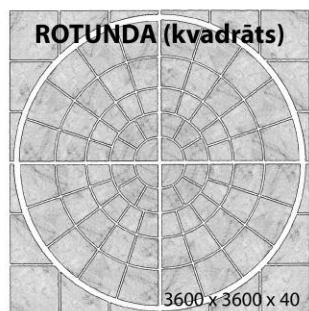

Izstrādājums	Izmēri (mm)		Svars (kg)	Komplekts	krāsains*	Cena EUR/gb	
	l x b	h				bez PVN 21%	ar PVN 21%
Rotunda kvadrāts	3600 x 3600	40	970.00	1	krāsains*	282.70	342.07
Rotunda aplis	R 1730	40	744.00	1	krāsains*	216.74	262.26
Rotunda stūris	1800 x 1800	40	56.5	1	krāsains*	22.50	27.23

ROTUNDA (apļa komplekti)					
Izstrādājums	Plākšņu skaits aplī (gb)	krāsains*	Cena EUR/gb		
			bez PVN 21%	ar PVN 21%	
Rotunda 1	4	krāsains*	1.68	2.03	
Rotunda 2	12	krāsains*	1.61	1.95	
Rotunda 3	20	krāsains*	1.61	1.95	
Rotunda 4	20	krāsains*	3.17	3.84	
Rotunda 5	20	krāsains*	5.12	6.20	

Betona krāsas * - gaiši pelēks, tumši pelēks, brūns, dzeltens