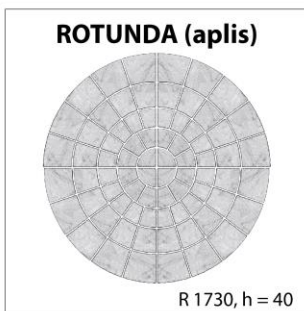

ROTUNDA							
Izstrādājums	Izmēri (mm)		Svars (kg)	Komplekts	krāsains*	Cena EUR/gb	
	l x b	h				bez PVN 21%	ar PVN 21%
Rotunda kvadrāts	3600 x 3600	40	970.00	1	krāsains*	268.00	324.28
Rotunda aplis	R 1730	40	744.00	1	krāsains*	180.00	217.80
Rotunda stūris	1800 x 1800	40	56.5	1	krāsains*	22.00	26.62

ROTUNDA (apļa komplekti)					
Izstrādājums	Plāksņu skaits aplī (gb)	krāsains*	Cena EUR/gb		
			bez PVN 21%	ar PVN 21%	
Rotunda 1	4	krāsains*	1.40	1.69	
Rotunda 2	12	krāsains*	1.35	1.63	
Rotunda 3	20	krāsains*	1.35	1.63	
Rotunda 4	20	krāsains*	2.80	3.39	
Rotunda 5	20	krāsains*	4.05	4.90	

Betona krāsas * - gaiši pelēks, tumši pelēks, brūns, dzeltens