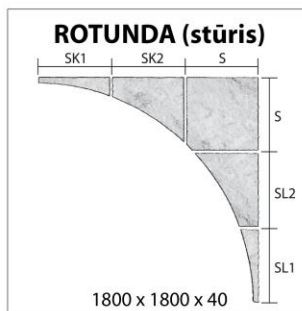

ROTUNDA							
Izstrādājums	Izmēri (mm)		Svars (kg)	Komplekts	krāsains*	Cena EUR/gb	
	l x b	h				bez PVN 21%	ar PVN 21%
Rotunda kvadrāts	3600 x 3600	40	970.00	1	krāsains*	268.00	324.28
Rotunda aplis	R 1730	40	744.00	1	krāsains*	180.00	217.80
Rotunda stūris	1800 x 1800	40	56.5	1	krāsains*	22.00	26.62

ROTUNDA (apļa komplekti)					
Izstrādājums	Plāksņu skaits aplī (gb)	krāsains*	Cena EUR/gb		
			bez PVN 21%	ar PVN 21%	
Rotunda 1	4	krāsains*	1.40	1.69	
Rotunda 2	12	krāsains*	1.35	1.63	
Rotunda 3	20	krāsains*	1.35	1.63	
Rotunda 4	20	krāsains*	2.80	3.39	
Rotunda 5	20	krāsains*	4.05	4.90	

Betona krāsas * - gaiši pelēks, tumši pelēks, brūns, dzeltens