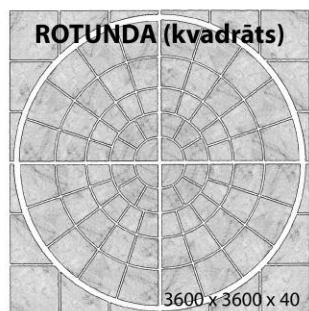

ROTUNDA							
Izstrādājums	Izmēri (mm)		Svars (kg)	Komplekts	krāsains*	Cena EUR/gb	
	l x b	h				bez PVN 21%	ar PVN 21%
Rotunda kvadrāts	3600 x 3600	40	970.00	1	krāsains*	268.00	324.28
Rotunda aplis	R 1730	40	744.00	1	krāsains*	180.00	217.80
Rotunda stūris	1800 x 1800	40	56.5	1	krāsains*	22.00	26.62

ROTUNDA (apļa komplekti)					
Izstrādājums	Plāksņu skaits aplī (gb)	krāsains*	Cena EUR/gb		
			bez PVN 21%	ar PVN 21%	
Rotunda 1	4	krāsains*	1.40	1.69	
Rotunda 2	12	krāsains*	1.35	1.63	
Rotunda 3	20	krāsains*	1.35	1.63	
Rotunda 4	20	krāsains*	2.80	3.39	
Rotunda 5	20	krāsains*	4.05	4.90	

Betona krāsas * - gaiši pelēks, tumši pelēks, brūns, dzeltens